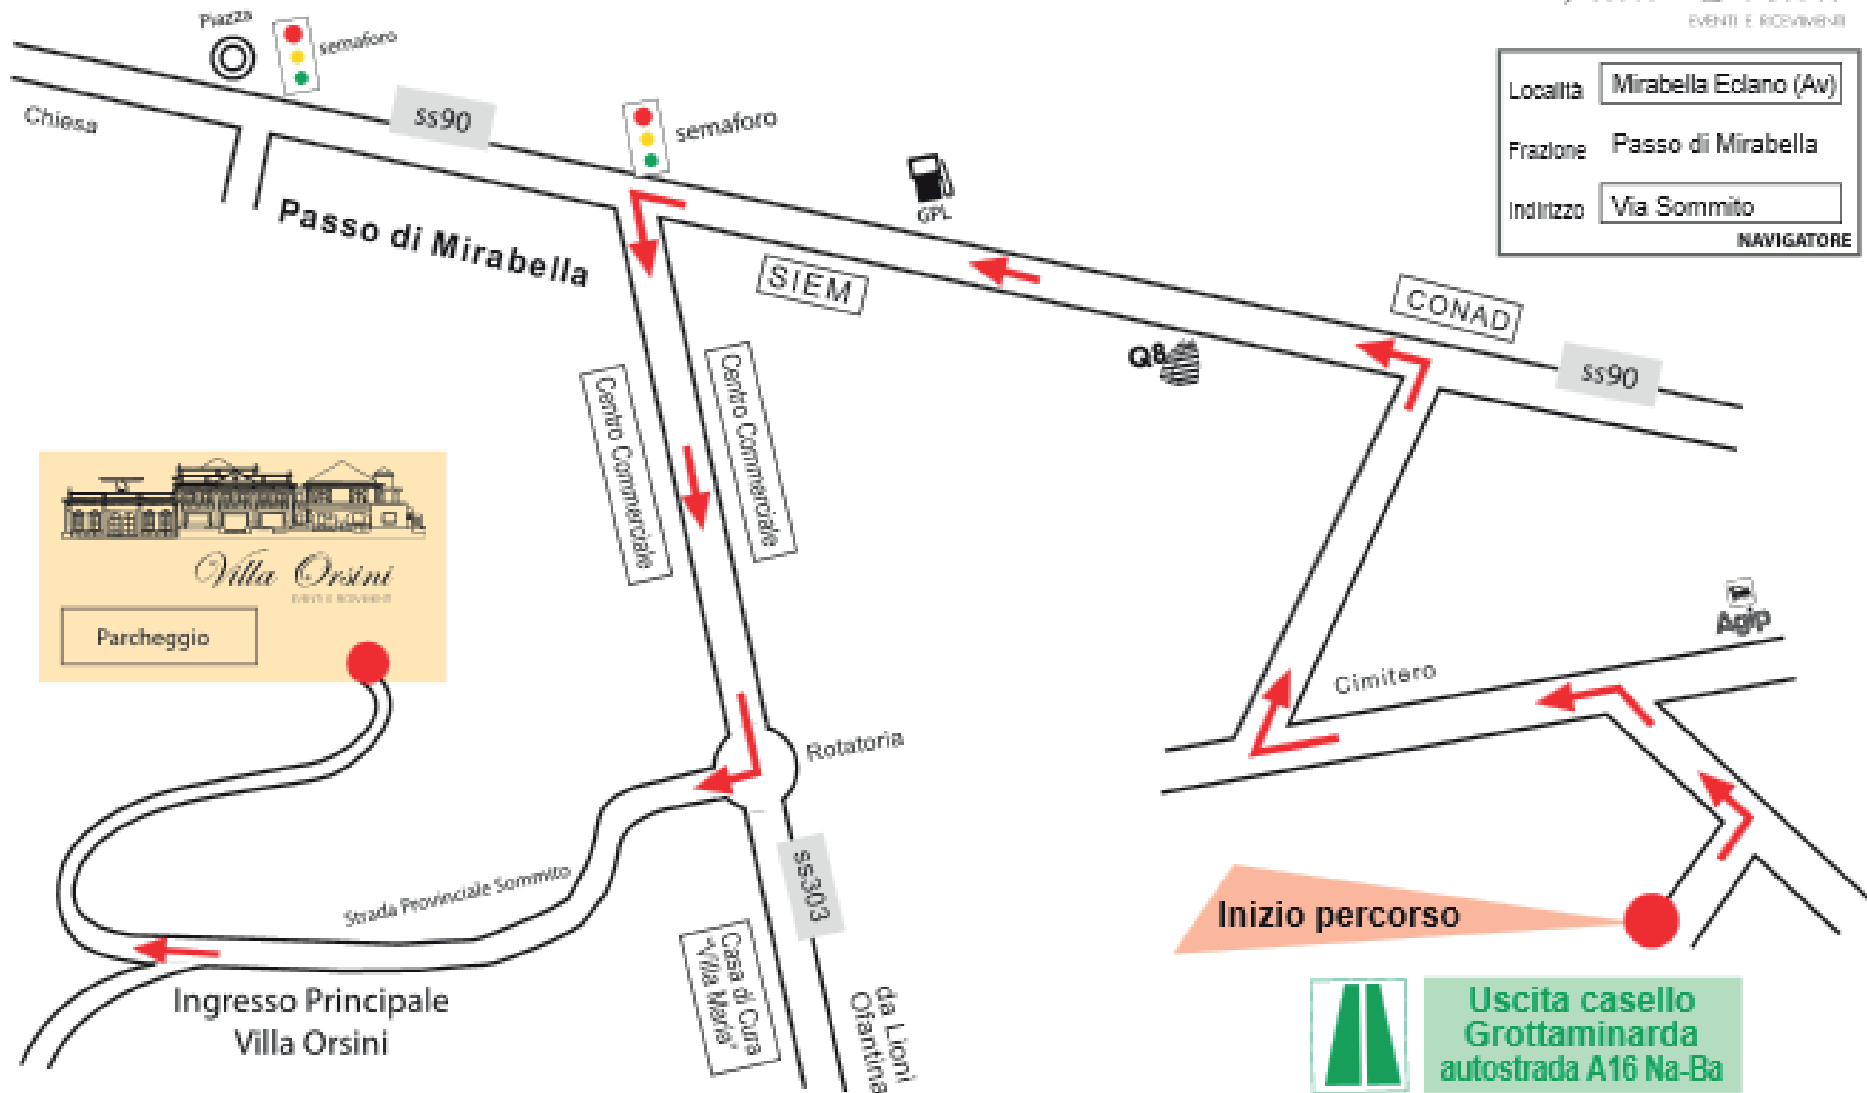

Località	Mirabella Eclano (Av)
Frazione	Passo di Mirabella
Indirizzo	Via Sommito

NAVIGATORE

da Avellino

Uscita casello Grottaminarda autostrada A16 Na-Ba // Al primo incrocio svoltare a sinistra // Subito dopo svoltare ancora a sinistra // A 200 mt svoltare a destra costeggiando il cimitero // A 400 mt svoltare a sinistra sulla SS 90 e proseguire per 3 km fino al Passo di Mirabella // Al primo semaforo svoltare a sinistra // A 300mt prendere la rotatoria e svoltare la prima a destra per via Sommito.